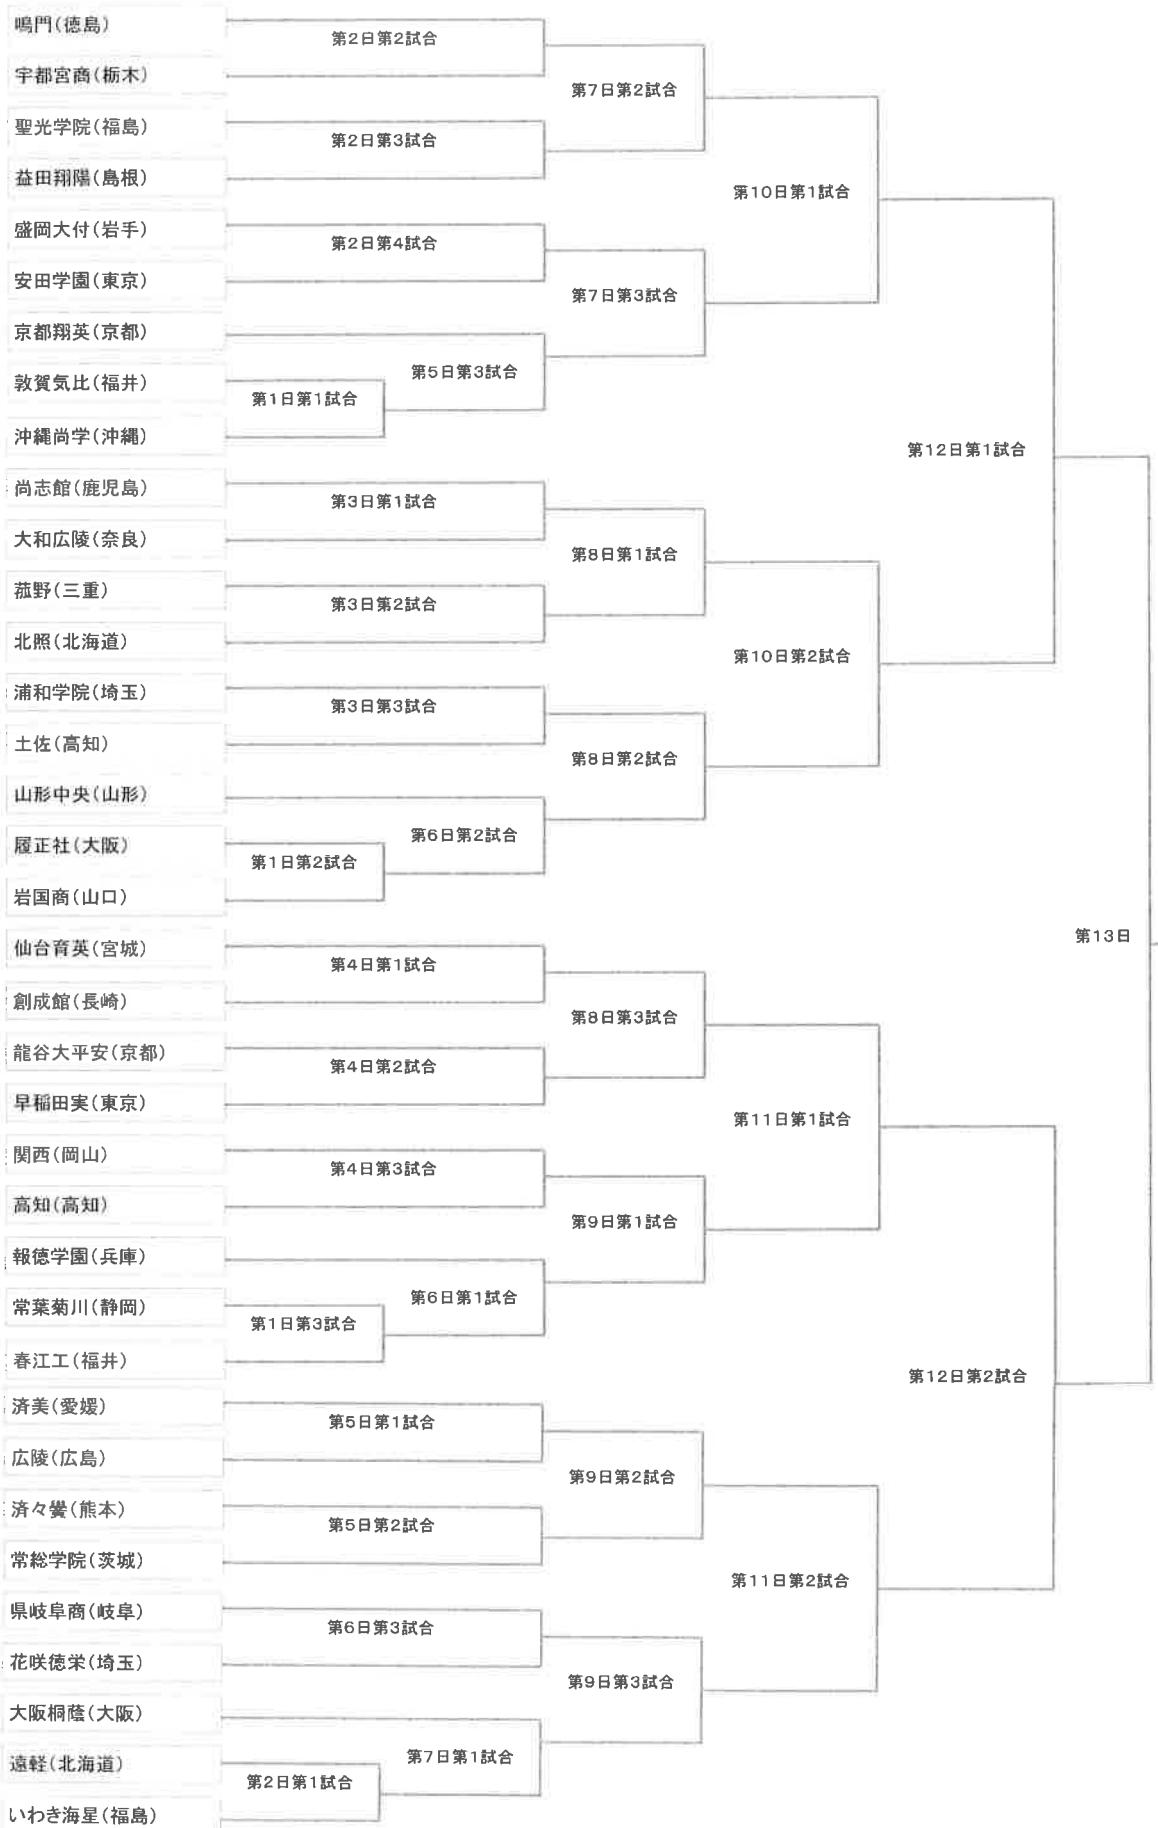

組み合わせ

※開始時間は、開会式のある初日は、第1試合が10:30、第2試合が13:00、第3試合が15:30。

1日に3試合行う場合、第1試合が9:00、第2試合が11:30、第3試合が14:00。4試合行う第2日は、第1試合が8:30、第2試合が11:00、第3試合が13:40、第4試合が16:00。

準々決勝と準決勝は、第1試合が11:30、第2試合が13:30。

決勝は12:30。

上側のチームが一塁側。3月22日(金)から13日間。雨天順延。